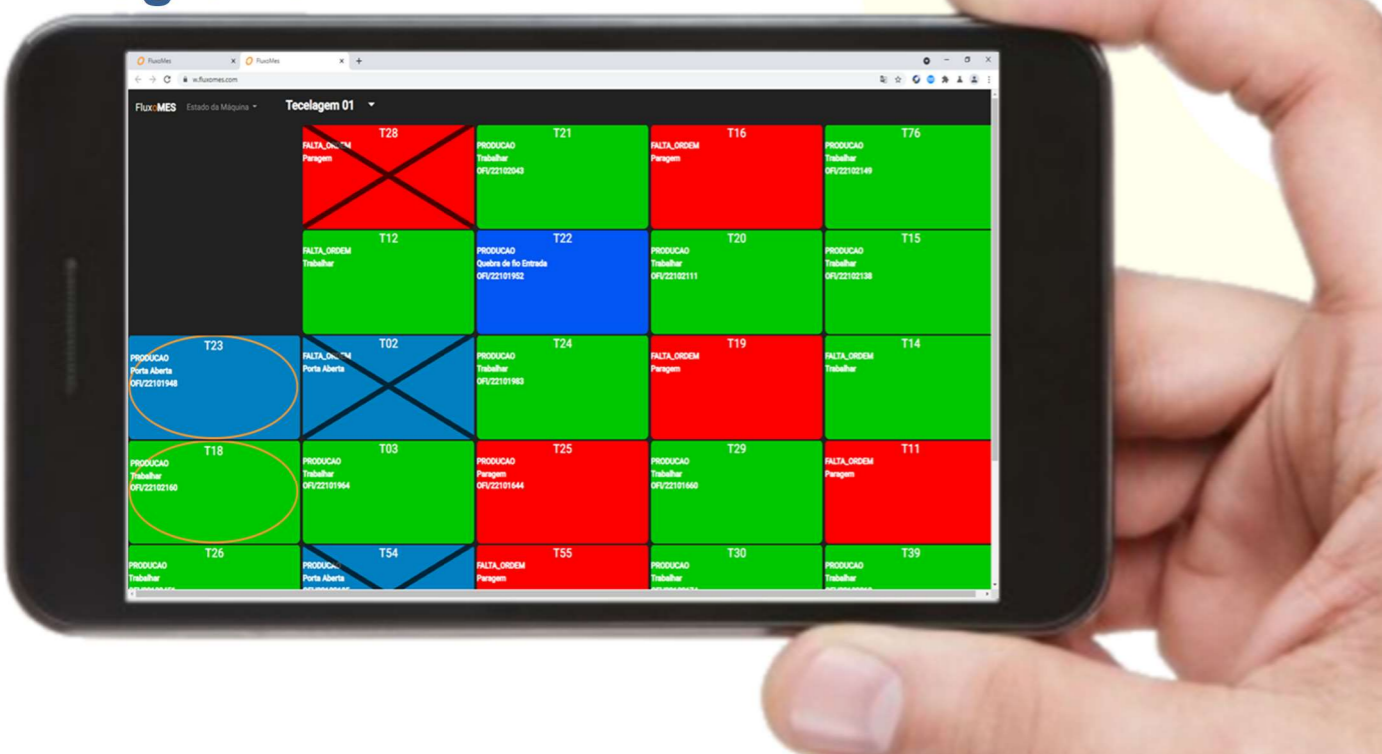

FLUXOMES na Web

Acompanhar o processo produtivo em qualquer lugar em que se encontre, através do módulo web.

Com a possibilidade de aplicar diversos filtros nas pesquisas.

Painel de controle

Informação global sobre o estado da produção atual

Histórico Máquina

Estatística Máquina

Diagrama

Tableau de Bord